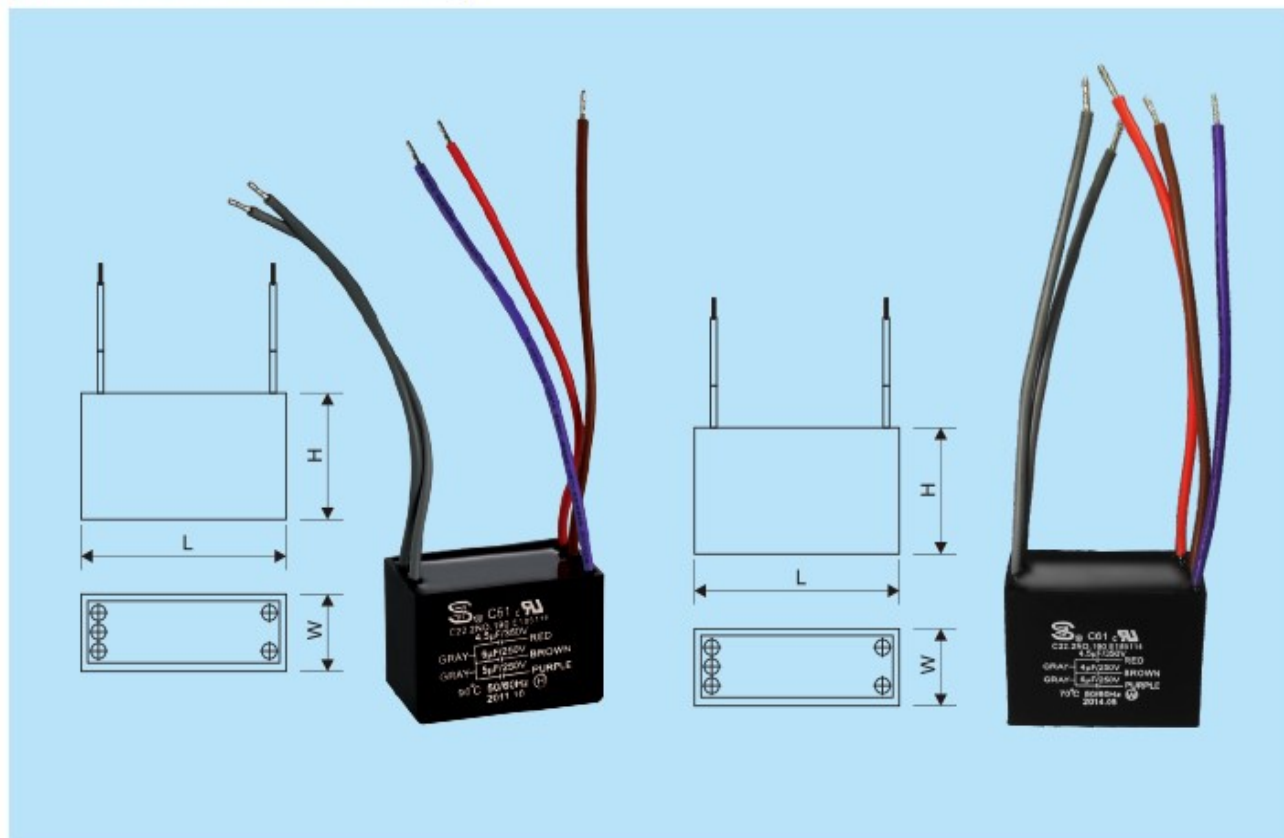

CBB61/C61-Ⅲ型交流金属化薄膜电容器.....C组合电容

Type CBB61/C61-Ⅲ Metallized film capacitor A.C.....C combined capacitor

CBB61/C61-Ⅲ型 交流金属化薄膜电容器

Type CBB61/C61-Ⅲ Metallized film capacitor A.C

◆ **执行标准**：满足《IEC：60252-1-2011》《UL810-2008》《GB3667.1-2005》标准；

◆ **产品特点**：结构紧凑，自愈性能优异，电容量稳定，使用安全可靠等特点。

◆ **产品用途**：广泛用于豪华吊扇、风机、电风扇等电器及设备的电机起动运行。

◆ **主要技术参数**：

额定电压：110V.AC-600V.AC

容量偏差：±3%、±5%、±10%

损耗角正切值：tg δ ≤ 0.0025(100Hz)

极间耐压：2Un/5s

极壳耐压：2000V.AC or 2Un+1000VAC

产品认证：VDE、UL、CUL、CQC

稳态过电压：允许1.1Un下长期运行

稳态过电流：允许1.3In下长期运行

优选气候类别：40/70/21 40/85/21 40/105/21

运行等级：C(3000h)

安全等级：P0

Reference Standard: Meet the requirements of standard 《IEC:60252-1-2011》《UL810-2008》《GB3667.1-2005》

Product Characteristic: Compact structure, good self-healing performance, stable capacitance and usage safety and dependable.

Application: They are widely used for ceiling fan, draught fan, fan...etc electrical appliances and equipments start and running.